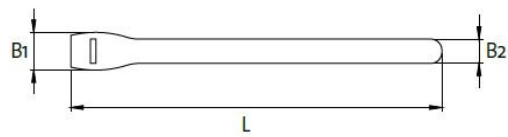

KLKB | KLB

기술, 다양한 색상 선택 가능

다양한(색상)의 케이블을 선택할 수 있습니다. 케이블은 다양한 색상으로 제공됩니다. 케이블은 다양한 색상으로 제공됩니다. 케이블은 다양한 색상으로 제공됩니다.

RoHS compliant

REACH COMPLIANCE

기술 사양

소재: + PA

-30 C° to 80 C°